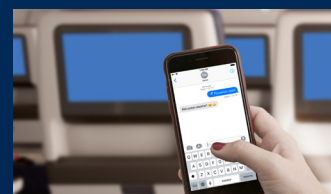

Delta FlyReady^{SM2}: Ein Tool zum Upload von Impf- und Testnachweisen, um die Einreisebestimmungen zu erfüllen.

LUXUS IN LUFTIGER HÖHE: DELTA ONE[®]

Vollständig flache Sitze mit luxuriöser In-Flight-Bettwäsche und individuellem Zugang zum Gang.

Große, hochauflösende In-flight Entertainment-Bildschirme.

Kostenloser Delta Sky Club[®] oder Zugang zu Partner-Lounges und Sky Priority^{®2} an Flughäfen.

DELTA COMFORT+[®] UND MAIN CABIN

Delta Comfort+[®]: Mehr Beinfreiheit, ein Sitz im vorderen Bereich der Hauptkabine, zugewiesener Stauraum für das Handgepäck.

Bordmenüs mit frischen, saisonalen Gerichten, serviert mit einer Auswahl an Weinen⁴, Bieren, Spirituosen, Softdrinks und Starbucks[®]-Kaffee.

INNOVATIONEN, DIE DAS REISEN SMARTER MACHEN

Wi-Fi⁵ zum Kauf und kostenlose mobile Nachrichten⁶.